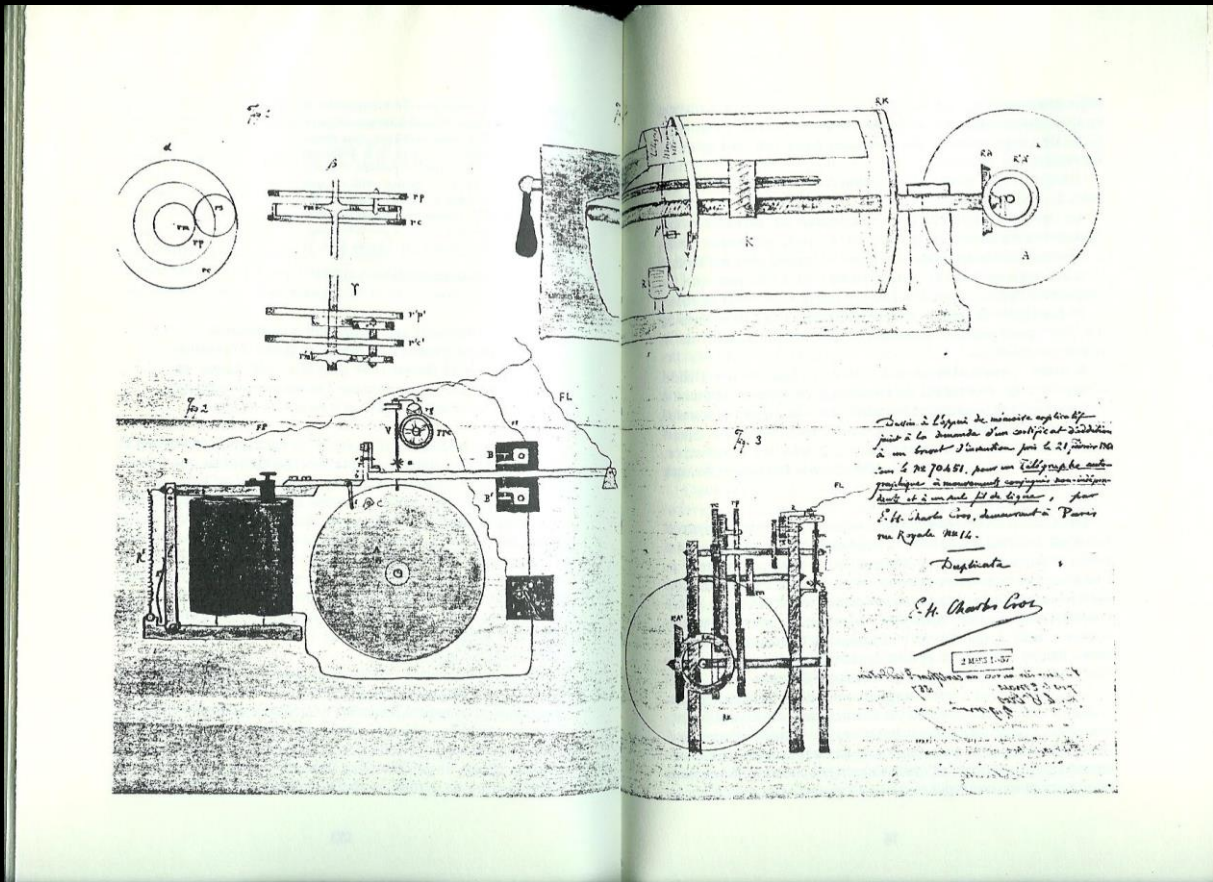

CROS Charles

Le poète de *Profanation* (« Je n'ai pas d'ami, Ma maîtresse est morte. Ce n'est qu'à demi Que je le supporte. Peut-on vivre seul ? Mon désir qui dure Retrouse un linceul Plein de pourriture. [...] ») a également déposé le brevet d'invention n°70451 pour un télégraphe autographique à mouvements conjugués non-indépendants et à un seul fil de ligne. La Technique et le vers morbido-cocasse : deux manières d'abolir le réel.